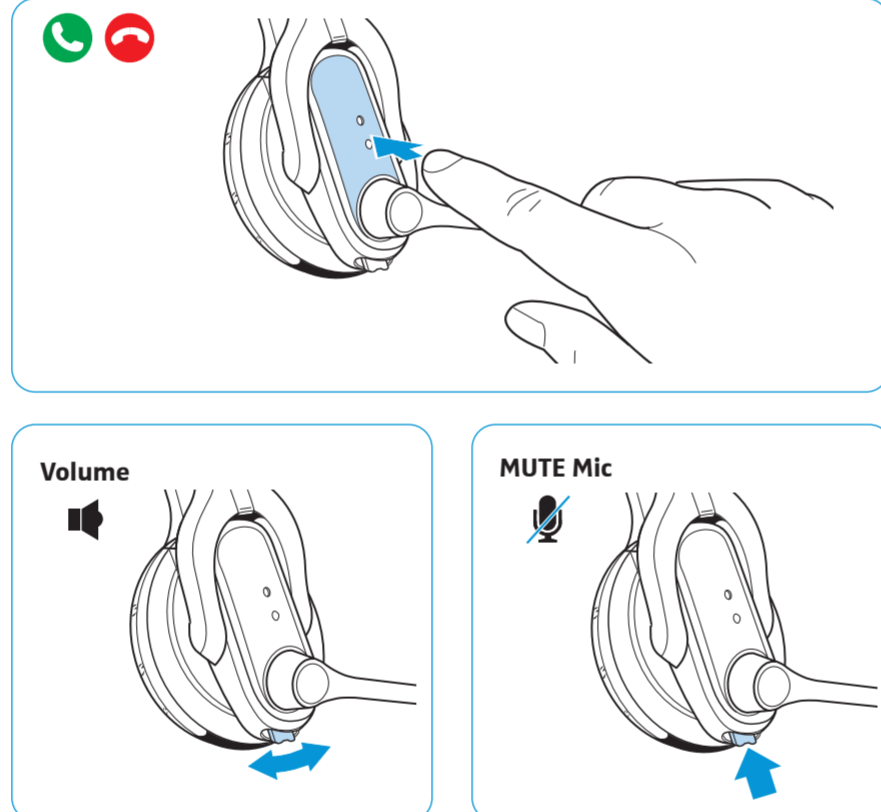

Charging the headset  
 Headset laden    50%    20 min  
 Charger l'oreillette    100%    1 h  
 Lad hovedsættet

Making calls via the telephone  
 Telefonieren über Telefon  
 Téléphoner depuis le téléphone  
 Telefonér via telefon

Wearing the headset  
 Headset aufsetzen  
 Porter l'oreillette avec l'arceau  
 Tag hovedsættet med hovedbøjlen på

Labeling the headset  
 Headset kennzeichnen  
 Marquage du casque micro  
 Identificering af hovedsættet